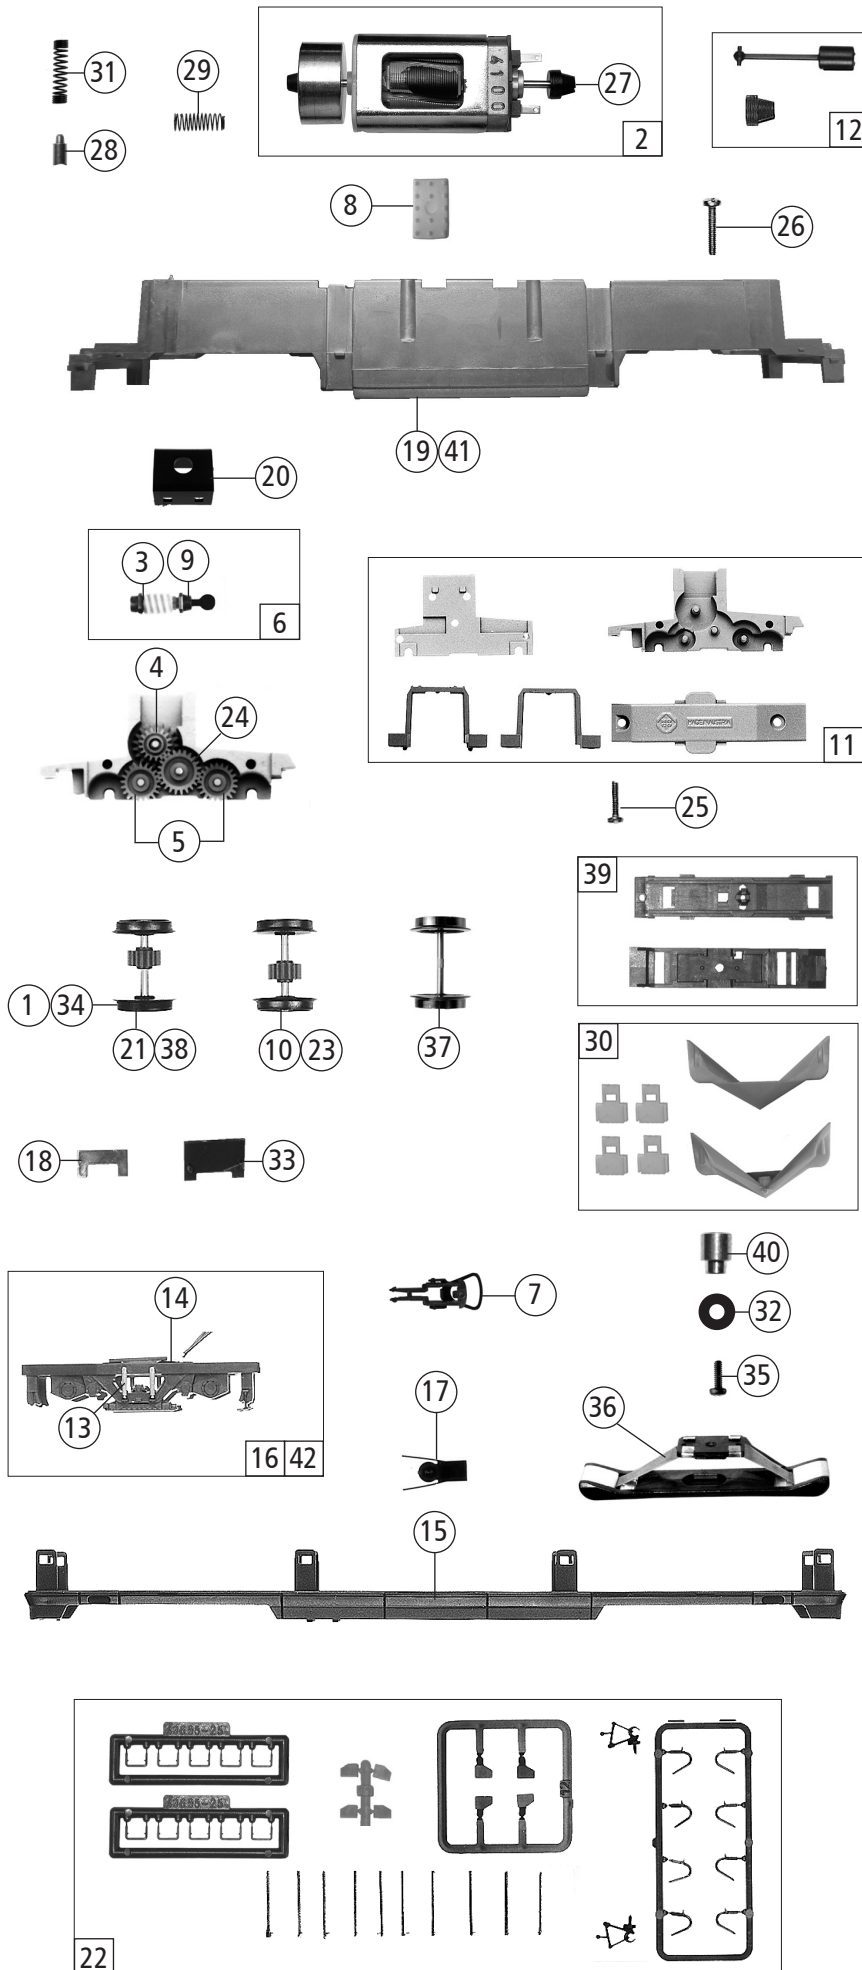

Änderungen in Konstruktion und Ausführung vorbehalten
We reserve the right to change the construction and specification

Pos. Nr. Pos.no.	Beschreibung Description	Art.-Nr. Art.no.	Preisgruppe Price bracket
61451	NSB EL 18	=	
61452		=	🔊
61453		~	🔊
1	Haftreifenatz 10Stk. 12,5-13,8mm Set with traction tyres 10pieces 12,5-13,8mm	40066	---
2	Motor Motor	85086	28
3	Beilagscheibe 2,1x4/0,2 mm Washer 2,1x4/0,2	86108	3
4	Schnecken Zahnrad Z17/19 Worm gear wheel Z17/19	86413	5
5	Zahnrad Z=21 G/M=0,4 Gear wheel Z=21 G/M=0,4	86414	3
6	Schneckensatz mit Kardankugel Set of worm gear incl. cardan ball	86877	13
7	Standardkupplung Standard coupling	89246	6
8	Gummibettung Rubber bedding	89728	4
9	Lager für Schneckenachse Bearing for worm gear axle	89749	6
10	Radsatz m. Zahnrad o. Haftring Wheelset w.gear wheel w/o traction tyre	90678	11
11	Getriebesatz 5-teilig Gear set 5-parts	138493	14
12	Gelenkwelle und Kardanschale Cardan shaft and cardan reception	100075	8
13	Stoßdämpfer Shock absorber	138492	5
14	Radkontakt Wheel contact	100090	6
15	Gehäuseunterteil Lower section of body	138479	10
16	Blende kpl. Bogie ass.	138483	15
17	Kupplungskammer Coupling reception	122648	4
18	Kontaktthalteplatte Contact support plate	115132	3
19	Grundrahmen Basic frame	126660	16
20	Schneckendeckel Worm gear cover	107095	5
21	Radsatz m. Haftreifen m. Zahnrad Wheelset w. traction tyre w. gear wheel	107408	12
22	Zurüstbeutel Bag with accessories	139602	13
23	Radsatz m. Zahnrad o. Haftring Wheelset w.gear wheel w/o traction tyre	107593	11
24	Zahnrad Z=23 G/M=0,4 Gear wheel Z=23 G/M=0,4	111679	3
25	GF-Schraube M2x8 mm Self-tapping screw M2x8 mm	114923	3
26	GF-Schraube M2x12 mm Self-tapping screw M2x12 mm	114944	3
27	Kardanschale kurz 1,5 mm Cardan reception short 1,5 mm	87129	4
28	Kohlebürste Carbon brush	89743	6
29	Bürstenfeder Brush spring	114197	3
30	TS - Schneepflug Part set of snow plow	138481	8
31	Motorkontaktfeder Motor contact spring	116812	3
AC - Wechselstrom			
32	Beilagscheibe Washer	112681	3
33	Kontaktthalteplatte AC Contact support plate AC	123583	3
34	Haftringsatz 10Stk. 10,3-12,4mm Set w. traction tyres 10pieces 10,3-12,4 mm	40074	---
35	Schraube M1,6x4 mm Screw M1,6x4 mm	85727	3
36	Schleifer 46mm Center pick-up 46mm	86031	14
37	Radsatz o. Haftring o. Zahnrad Wheelset w/o gear wheel w/o traction tyre	90698	10
38	Radsatz m. Haftreifen m. Zahnrad Wheelset w. traction tyre w. gear wheel	90699	11
39	TS - Drehgestell AC Part set - bogie AC	138502	8
40	Anschlußnippel M1,6 mm Connection nipple M 1,6 mm	111116	4
41	Grundrahmen Basic frame	126671	16
42	Blende AC Bogie AC	138500	15